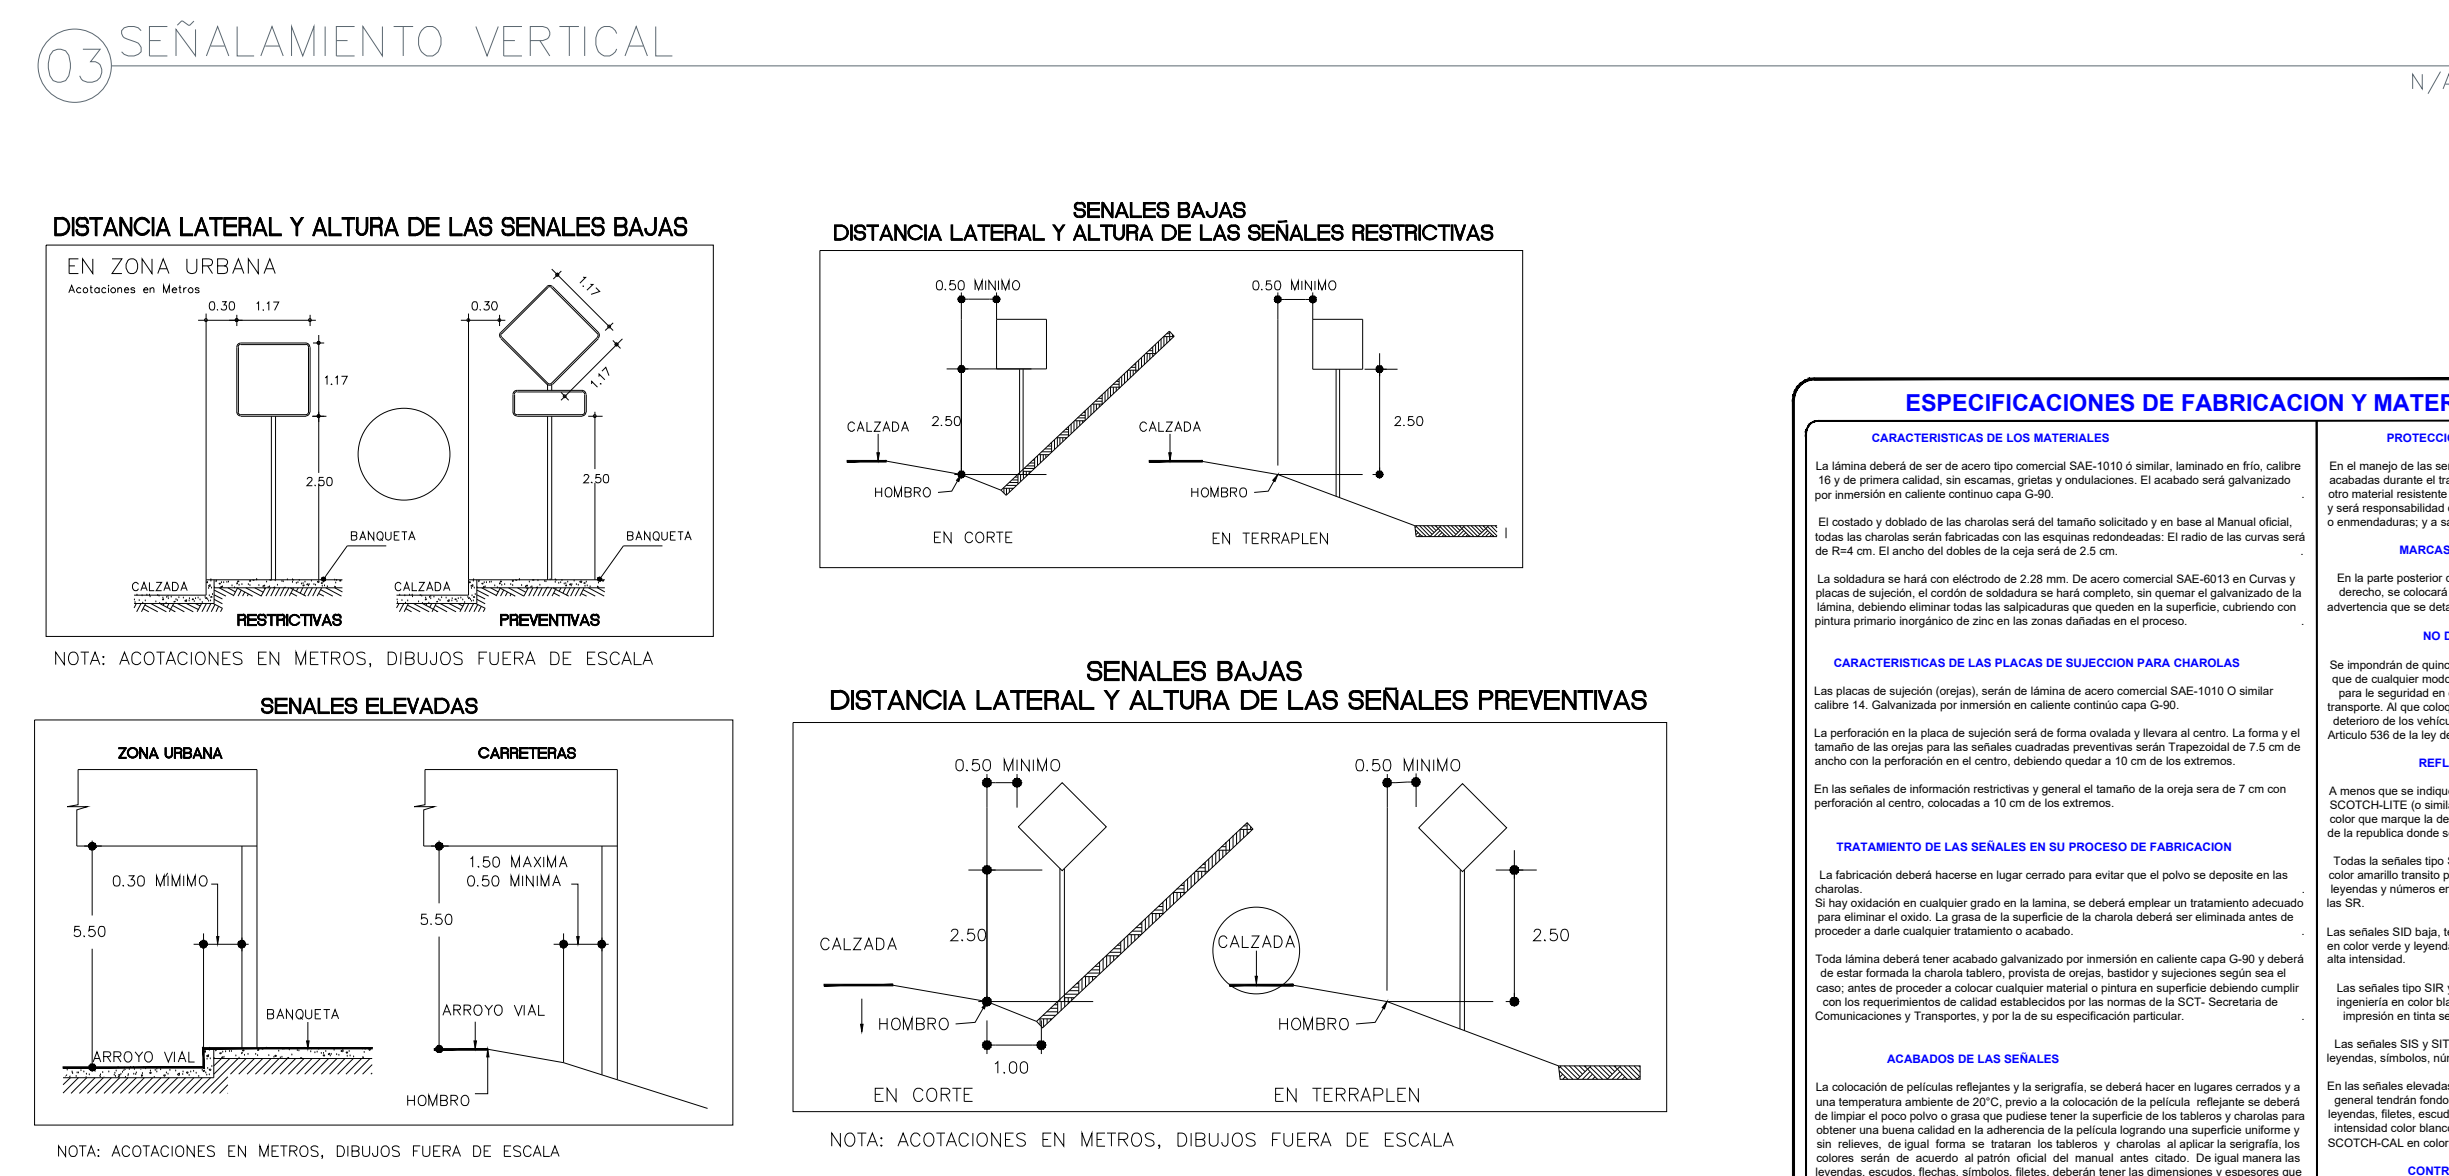

SEÑALAMIENTO INFORMATIVO DE DESTINO			
SÍMBOLO	DESCRIPCIÓN	SÍMBOLO	DESCRIPCIÓN
	SAN LUIS POTOSÍ Cantidad: 1 Clave: SID-9 Señal: Informativa de Destino Dimensiones: 148 x 60 cm. Características: Alta Intensidad. Ubicación:		SAN LUIS POTOSÍ Cantidad: 1 Clave: SID-9 Señal: Informativa de Destino Dimensiones: 148 x 60 cm. Características: Alta Intensidad. Ubicación:
	LAGOS DE MORENO Cantidad: 1 Clave: SID-9 Señal: Informativa de Destino Dimensiones: 148 x 60 cm. Características: Alta Intensidad. Ubicación:		SAN LUIS POTOSÍ Cantidad: 1 Clave: SID-9 Señal: Informativa de Destino Dimensiones: 178 x 30 cm. Características: Alta Intensidad. Ubicación:
	LAGOS DE MORENO Cantidad: 1 Clave: SID-9 Señal: Informativa de Destino Dimensiones: 148 x 60 cm. Características: Alta Intensidad. Ubicación:		LAGOS DE MORENO Cantidad: 1 Clave: SID-9 Señal: Informativa de Destino Dimensiones: 178 x 30 cm. Características: Alta Intensidad. Ubicación:
	SAN LUIS POTOSÍ Cantidad: 1 Clave: SID-9 Señal: Informativa de Destino Dimensiones: 148 x 60 cm. Características: Alta Intensidad. Ubicación:		LAGOS DE MORENO Cantidad: 1 Clave: SID-9 Señal: Informativa de Destino Dimensiones: 178 x 30 cm. Características: Alta Intensidad. Ubicación:
	SAN LUIS POTOSÍ Cantidad: 1 Clave: SID-9 Señal: Informativa de Destino Dimensiones: 148 x 60 cm. Características: Alta Intensidad. Ubicación:		LAGOS DE MORENO Cantidad: 1 Clave: SID-9 Señal: Informativa de Destino Dimensiones: 178 x 30 cm. Características: Alta Intensidad. Ubicación:
	SAN LUIS POTOSÍ Cantidad: 1 Clave: SID-9 Señal: Informativa de Destino Dimensiones: 148 x 60 cm. Características: Alta Intensidad. Ubicación:		LAGOS DE MORENO Cantidad: 1 Clave: SID-9 Señal: Informativa de Destino Dimensiones: 178 x 30 cm. Características: Alta Intensidad. Ubicación:

SEÑALAMIENTO RESTRICTIVO		SEÑALAMIENTO PREVENTIVO		OBRAS Y DISPOSITIVOS DIVERSOS	
SÍMBOLO	DESCRIPCIÓN	SÍMBOLO	DESCRIPCIÓN	SÍMBOLO	DESCRIPCIÓN
	ALTO Cantidad: 1 Clave: SR-6 Señal: Alto Dimensiones: 88 x 88 cm. Características: Alta Intensidad. Ubicación:		CEDA EL PASO Cantidad: 1 Clave: SR-7 Señal: Ceda el Paso Dimensiones: 88 x 88 cm. Características: Alta Intensidad. Ubicación:		80 Cantidad: 1 Clave: SR-9 Señal: Velocidad Dimensiones: 88 x 88 cm. Características: Alta Intensidad. Ubicación:
	NO U-TURN Cantidad: 1 Clave: SR-15 Señal: No U-turn Dimensiones: 88 x 88 cm. Características: Alta Intensidad. Ubicación:		NO ESTACIONARSE Cantidad: 1 Clave: SR-22 Señal: No Estacionarse Dimensiones: 88 x 88 cm. Características: Alta Intensidad. Ubicación:		NO PARAR Cantidad: 1 Clave: SR-20 Señal: No Parar Dimensiones: 88 x 88 cm. Características: Alta Intensidad. Ubicación:
	NO U-TURN Cantidad: 1 Clave: SR-15 Señal: No U-turn Dimensiones: 88 x 88 cm. Características: Alta Intensidad. Ubicación:		NO ESTACIONARSE Cantidad: 1 Clave: SR-22 Señal: No Estacionarse Dimensiones: 88 x 88 cm. Características: Alta Intensidad. Ubicación:		NO PARAR Cantidad: 1 Clave: SR-20 Señal: No Parar Dimensiones: 88 x 88 cm. Características: Alta Intensidad. Ubicación:
	NO U-TURN Cantidad: 1 Clave: SR-15 Señal: No U-turn Dimensiones: 88 x 88 cm. Características: Alta Intensidad. Ubicación:		NO ESTACIONARSE Cantidad: 1 Clave: SR-22 Señal: No Estacionarse Dimensiones: 88 x 88 cm. Características: Alta Intensidad. Ubicación:		NO PARAR Cantidad: 1 Clave: SR-20 Señal: No Parar Dimensiones: 88 x 88 cm. Características: Alta Intensidad. Ubicación: